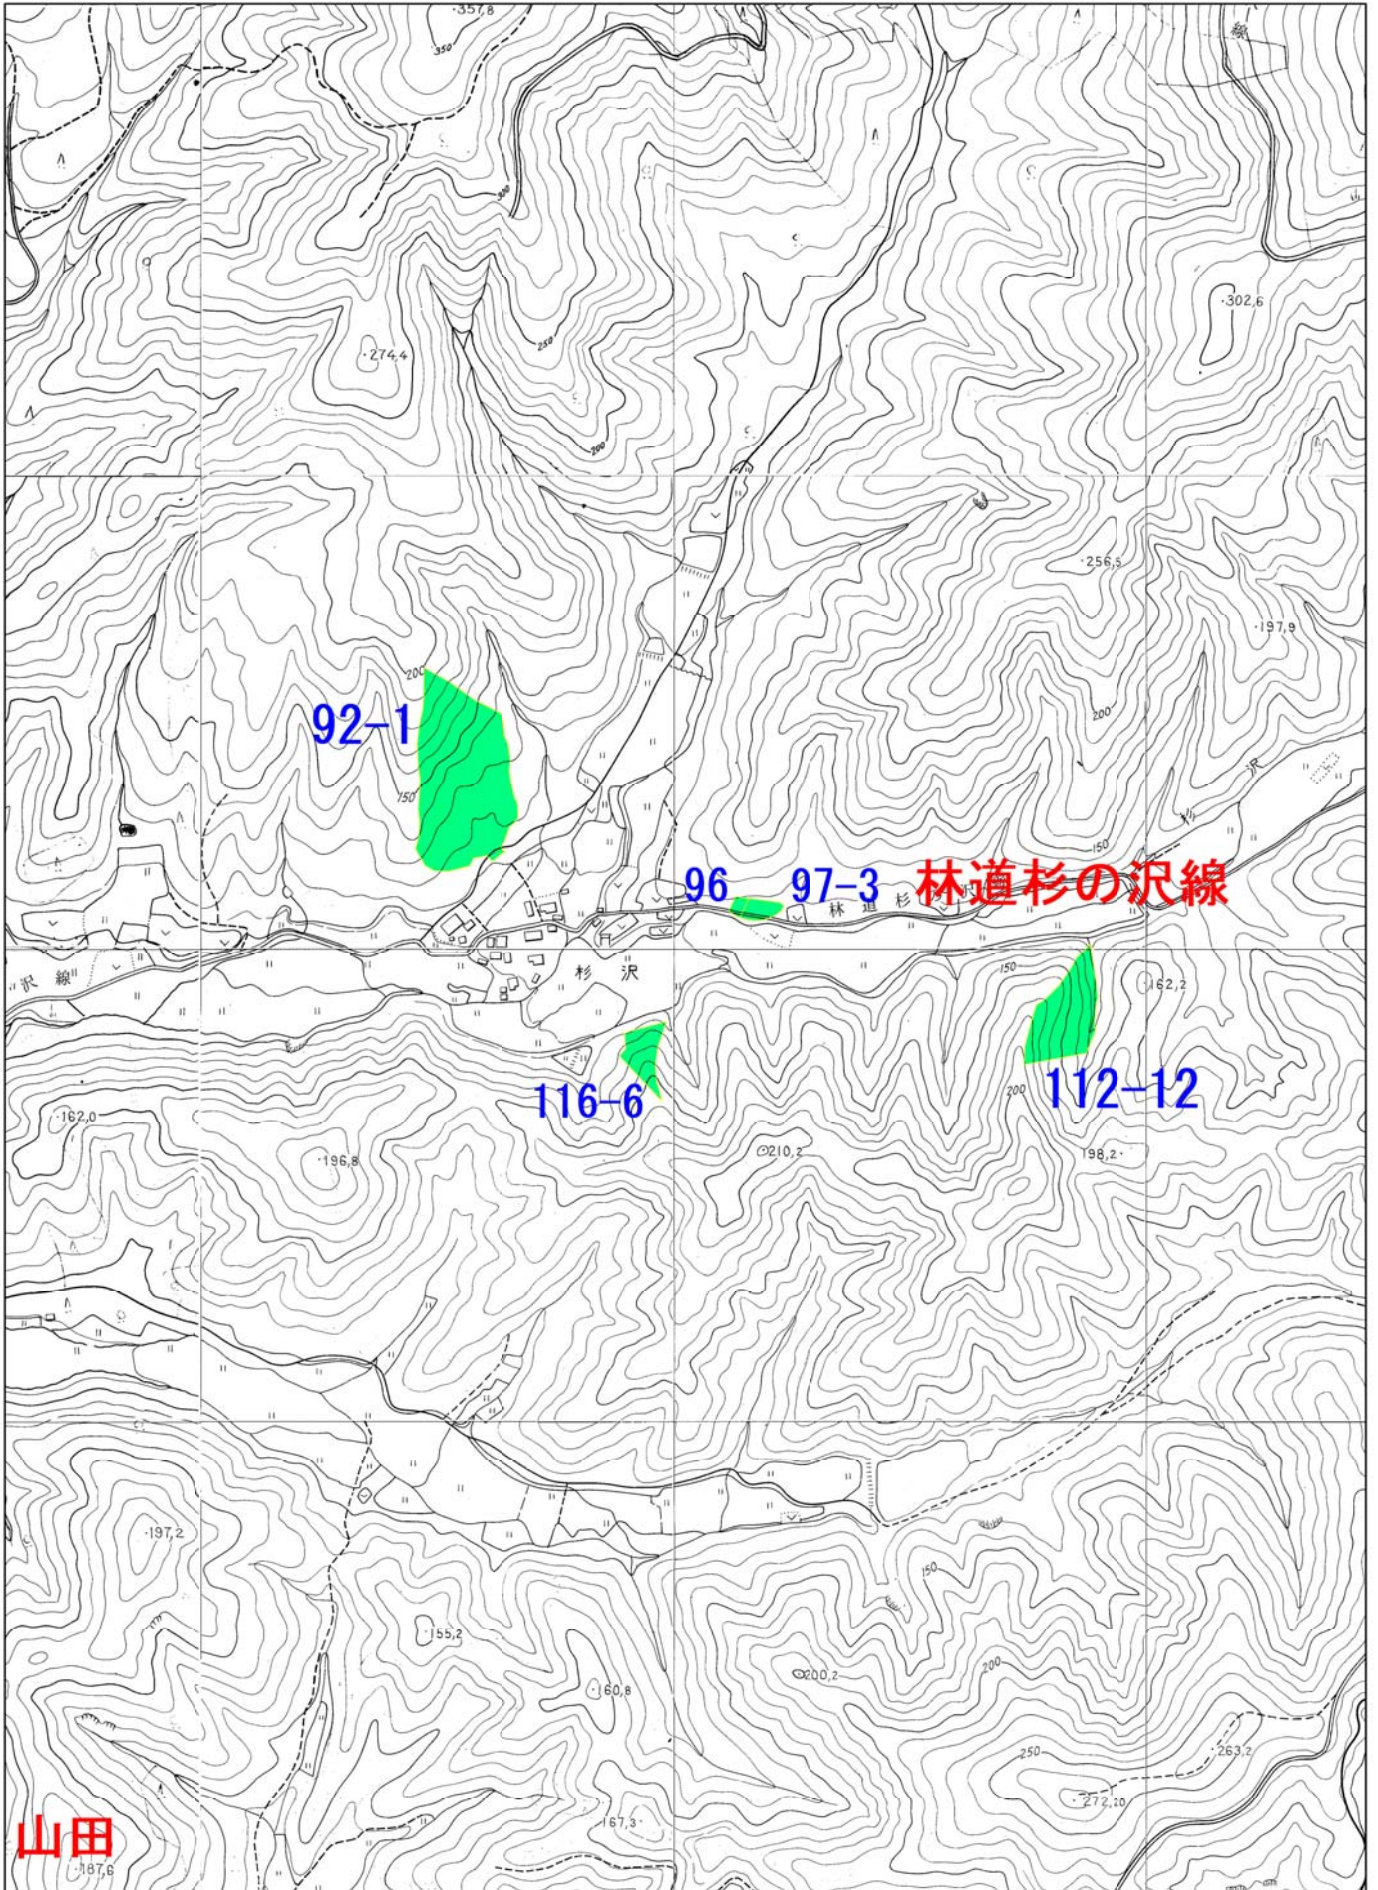

S=1:8000

山田

用地図ではないため、正確な位置は示しておりません